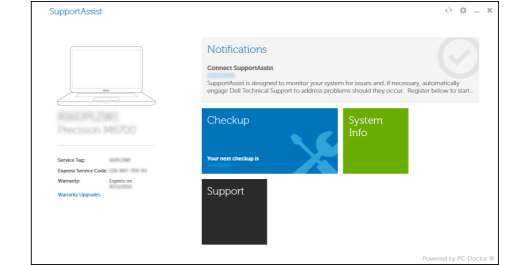

قم بتسجيل الدخول إلى حساب Microsoft أو قم بإنشاء حساب محلي

Locate Dell apps

Localiser vos applications Dell | Localizar aplicações Dell

Dell uygulamalarını bulma | Dell تحديد موقع تطبيقات

SupportAssist

Check and update your computer

Rechercher des mises à jour et les installer sur votre ordinateur

Verifique e atualize o seu computador

Bilgisayarınızı kontrol edin ve güncellemeleri yapın

التحقق من الكمبيوتر الخاص بك وتحديثه

Product support and manuals