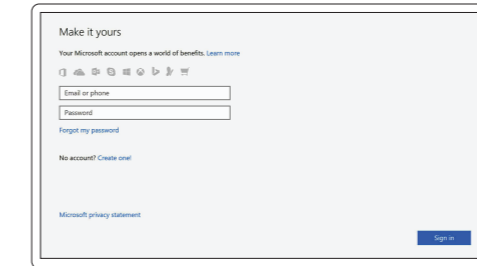

Sign in to your Microsoft account or create a local account

Se connecter à un compte Microsoft ou créer un compte local

Inicie sessão na sua conta Microsoft ou crie uma conta local

Microsoft hesabınıza oturum açın veya yerel bir hesap oluşturun

قم بتسجيل الدخول إلى حساب Microsoft أو قم بإنشاء حساب محلي